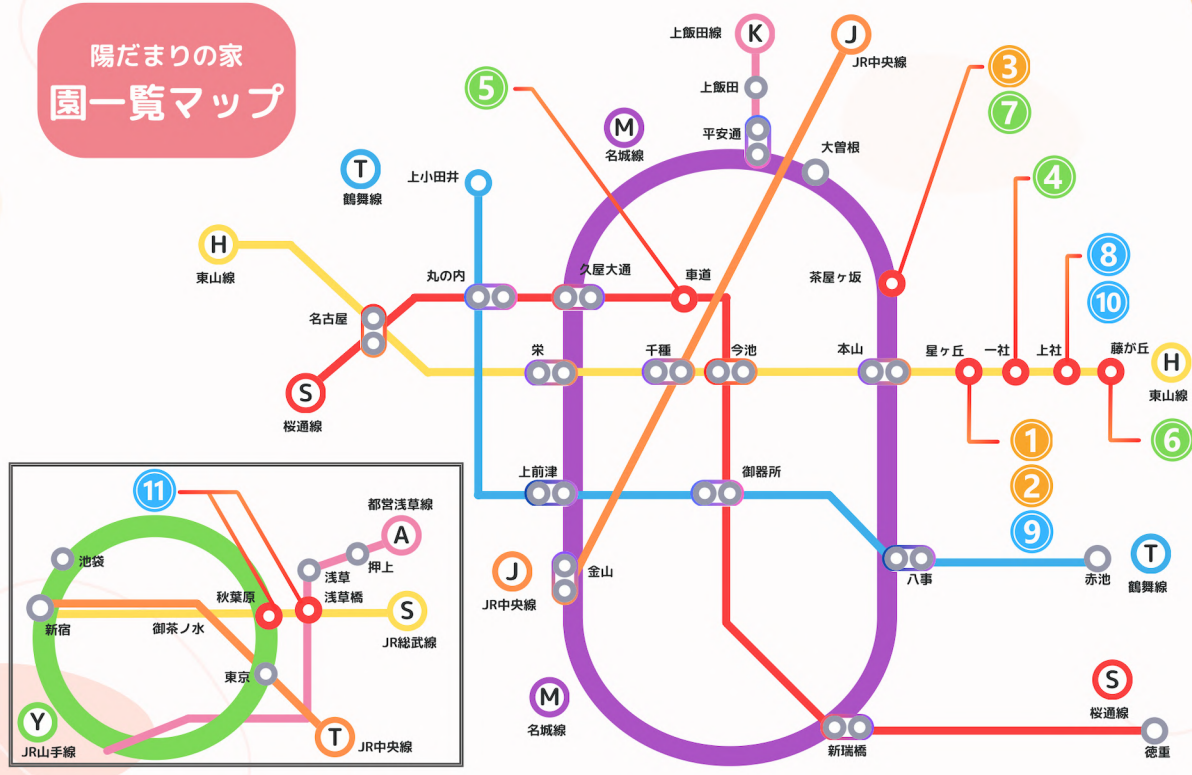

※同時期に希望者複数の場合は 日程を調整させていただきます。

参加特典

2024年度に採用選考を受ける場合に限り、一次選考が免除となります。

社会福祉法人
陽だまりの家

右記QRコードより、
お申し込みください。

陽だまりの家 園一覧マップ

Facility

- ① 陽だまりこども園** 認定こども園

所在地 〒465-0061 名古屋市名東区高針2丁目1801番地1
 開設 1952年 (2022年4月リニューアル)
 TEL 052-701-0027 定員 307名 開園時間 7時00分～19時00分
 地下鉄東山線「星ヶ丘駅」から市バス「高針」バス停下車、徒歩3分
 保育実習受け入れ園/インターンシップ受け入れ園/ボランティア受け入れ園

- ② 陽だまりこども園 分園** 認定こども園

所在地 〒465-0061 名古屋市名東区高針二丁目1706番地
 開設 2019年4月 開園時間 7時00分～19時00分
 TEL 052-364-9430 定員 27名
 地下鉄東山線「星ヶ丘駅」から市バス「高針」バス停下車、徒歩3分
 保育実習受け入れ園/インターンシップ受け入れ園/ボランティア受け入れ園